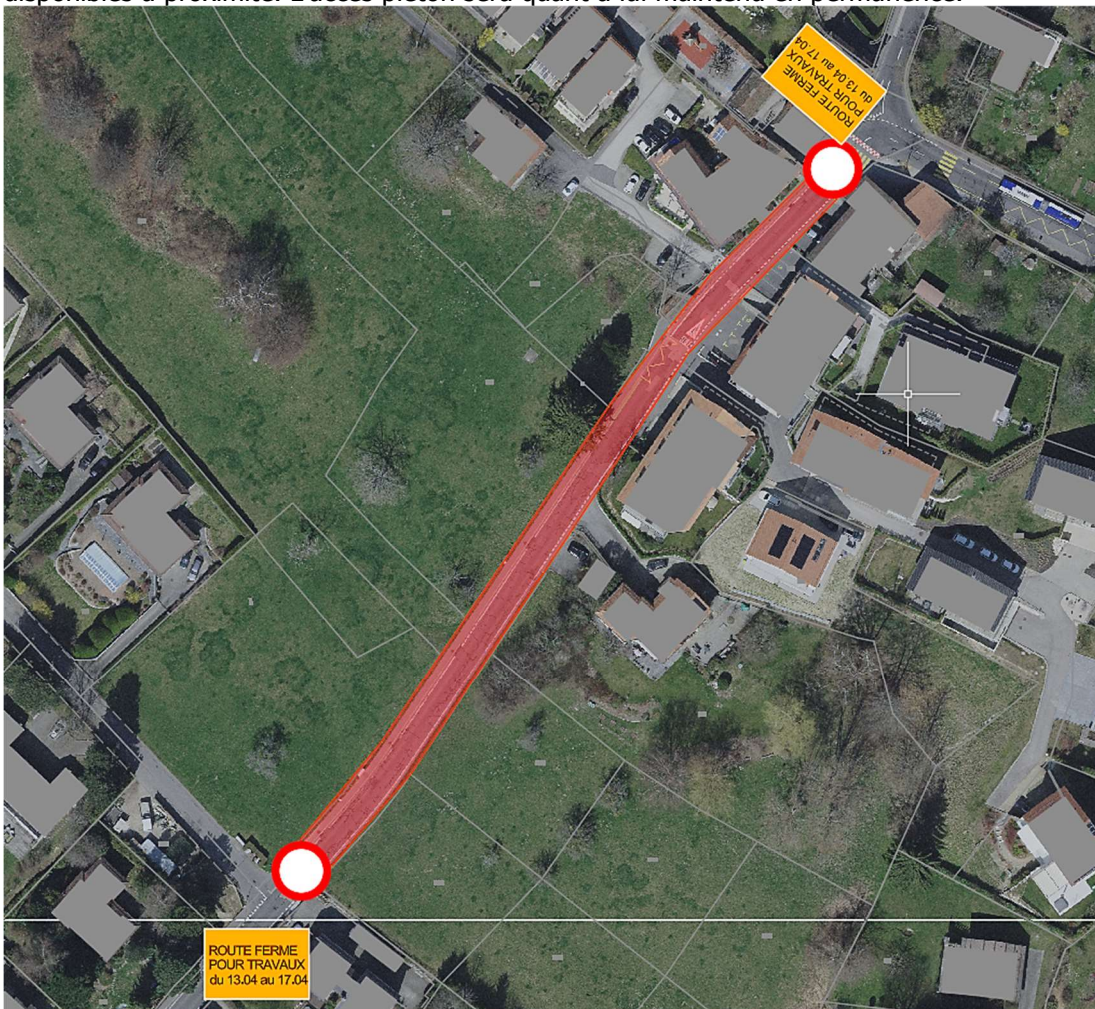

**Aux habitants du chemin du Polny**

# Avis de travaux

Afin de permettre les travaux de réfection sur un tronçon du chemin du Polny, celui-ci sera entièrement fermé entre les numéros 1 et 17.

**Du Lundi 13 avril au vendredi 17 avril 2026**

Le tronçon du chemin sera fermé à la circulation en journée et ne sera accessible aux véhicules des riverains que de 17h00 à 7h00. Nous invitons les riverains à anticiper leurs déplacements en conséquence. Pendant la journée, vous pourrez stationner vos véhicules sur les places de parc disponibles à proximité. L'accès piéton sera quant à lui maintenu en permanence.