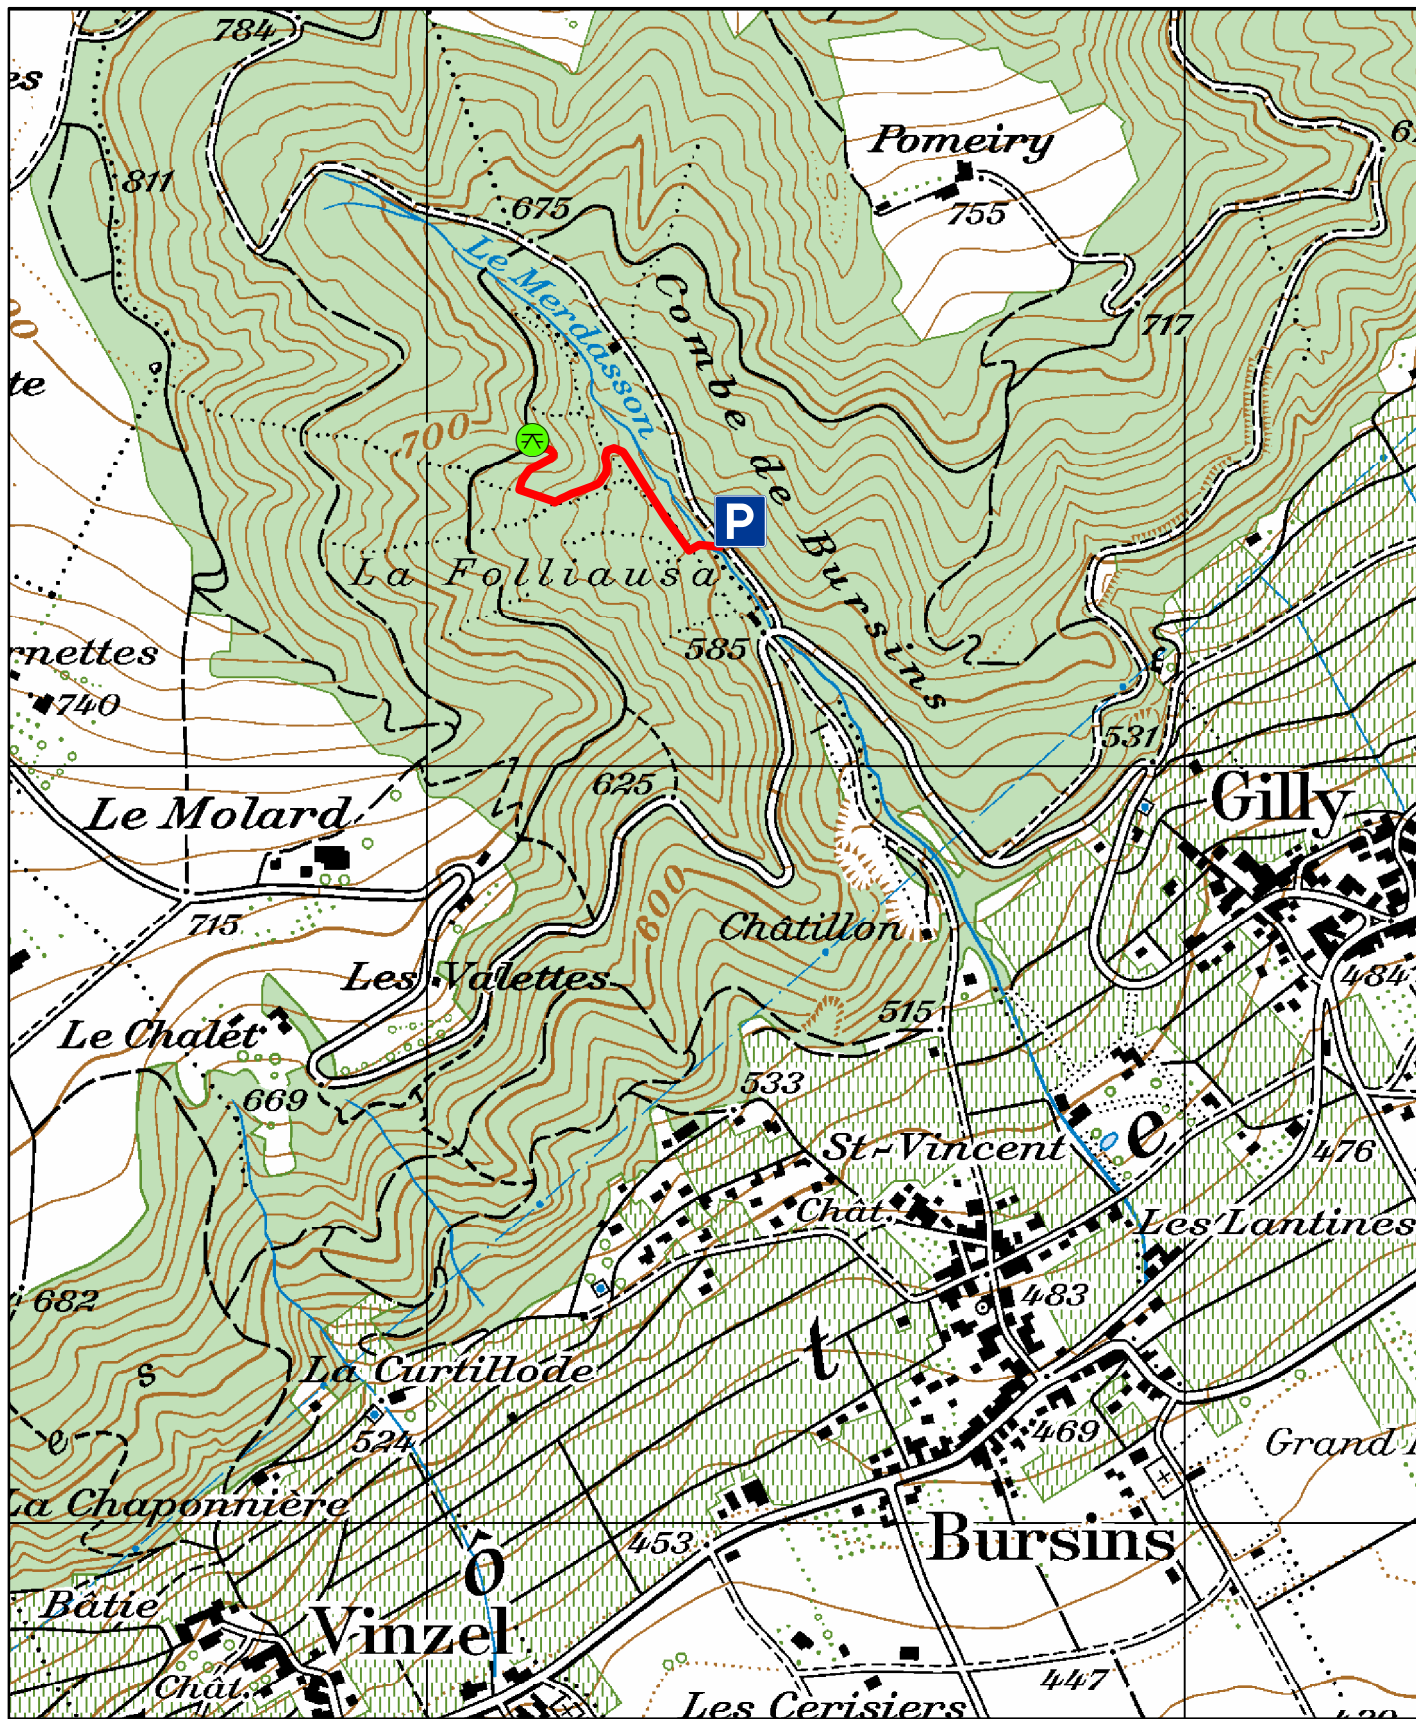

Bursins sentier "En Folliause"

AGFORS Groupement forestier de la Serine

Denis Pidoux 1261 Marchissy

Copyright : CP25 © 2006 swisstopo (DV335.2)